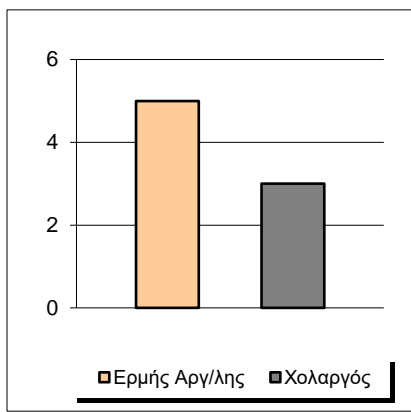

Starters - Subs ratio

Fastbreak Pts

Turnover Pts

Second Chance Pts

Possessions

Notes

Ο Ερμής Αργ/λης είχε 100 κατοχές,
 εκ των οποίων κατέληξαν: 57 σε σουτ
 17 σε λάθος
 και 26 σε κερδ. φάουλ

3'24" πριν το τέλος του αγώνα ο Πέττας Ν. αποβλήθηκε με
 2η τεχνική ποινή (disqualifie)

GRAPHIC STATS

SCORE EVOLUTION

SCORE DIFFERENCE

LARGEST SCORING RUN

LARGEST LEAD