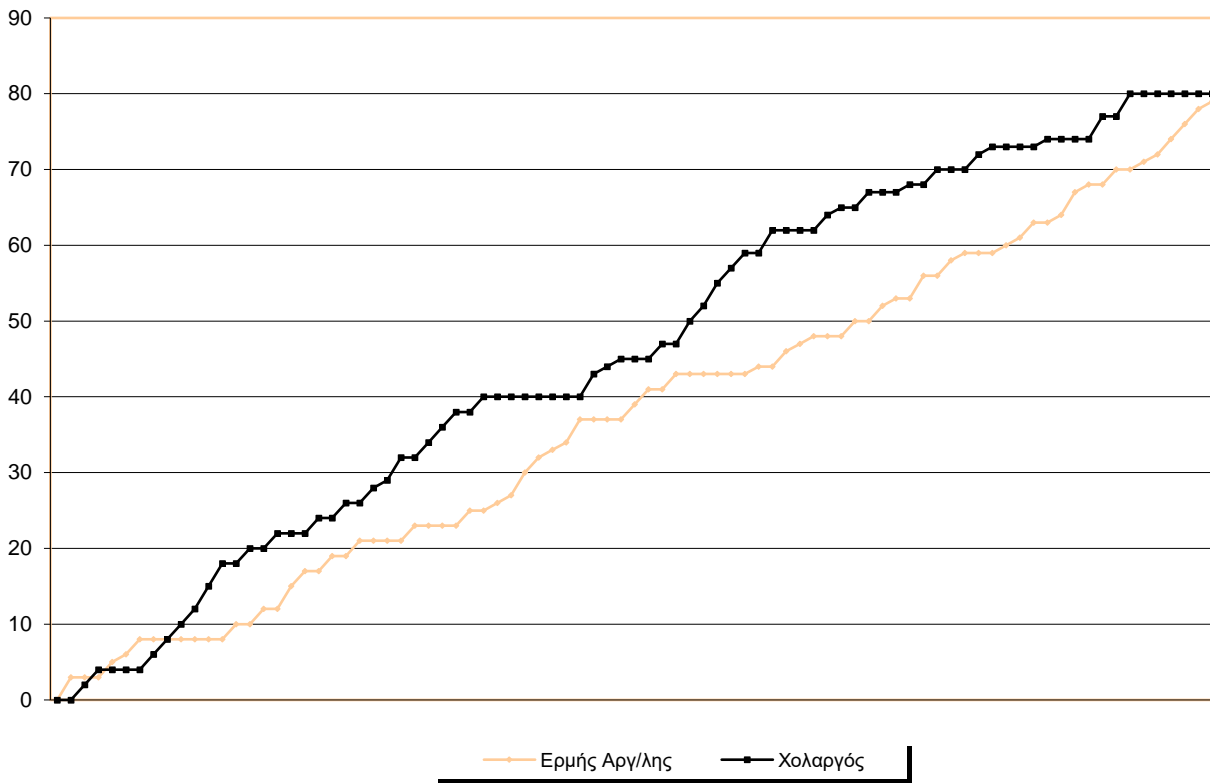

Starters - Subs ratio

Fastbreak Pts

Turnover Pts

Second Chance Pts

Possessions

Notes

Ο Ερμής Αργ/λης είχε 100 κατοχές,
 εκ των οποίων κατέληξαν: 57 σε σουτ
 17 σε λάθος
 και 26 σε κερδ. φάουλ

3'24" πριν το τέλος του αγώνα ο Πέττας Ν. αποβλήθηκε με
 2η τεχνική ποινή (disqualifie)

GRAPHIC STATS

SCORE EVOLUTION

SCORE DIFFERENCE

LARGEST SCORING RUN

LARGEST LEAD