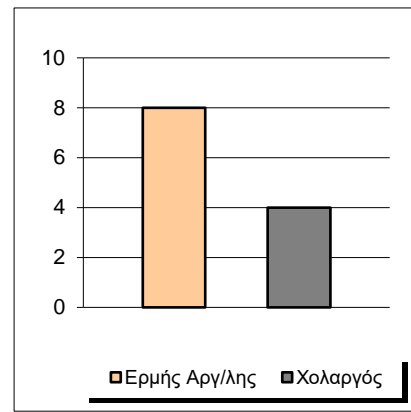

Starters - Subs ratio

Fastbreak Pts

Turnover Pts

Second Chance Pts

Possessions

Notes

Ο Ερμής Αργ/λης είχε 100 κατοχές,
 εκ των οποίων κατέληξαν: 57 σε σουτ
 17 σε λάθος
 και 26 σε κερδ. φάουλ

3'24" πριν το τέλος του αγώνα ο Πέττας Ν. αποβλήθηκε με
 2η τεχνική ποινή (disqualifie)

GRAPHIC STATS

SCORE EVOLUTION

SCORE DIFFERENCE

LARGEST SCORING RUN

LARGEST LEAD