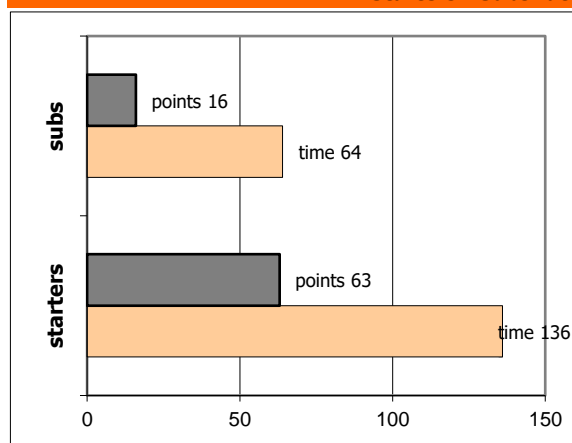

64%	7 / 11	FT	17 / 28	61%
64%	23 / 36	2FG	22 / 37	59%
26%	9 / 35	3FG	6 / 20	30%
33	27 - 6	Rb	33 - 8	41
	7	Tu	17	

Referees: Κούλης, Ραπογιάννης, Κουτίβης

By Quarter	1	2	3	4
Χολαργός	22	23	17	18
Ερμής Αργ/λης	15	24	9	31

End of Quarter	1	2	3	4
Χολαργός	22	45	62	80
Ερμής Αργ/λης	15	39	48	79

Ερμής Αργ/λης

Coach: Π. Γκαναβίας, Σ. Μουσιδής

Fastbreaks: 4 / 7

#	Player	Time (min)	Pts	Ft	2Fg	3Fg	+/-	Rbs		As	St	Tu	Bl	Fouls		Eff
								de	of					dr	co	
4	Ραζής Μ.	19	0	0 / 0	0 / 0	0 / 2	9	1	1	3	1	1	0	0	2	3
17	Παπανδρέου Γ.	22	9	2 / 5	2 / 5	1 / 1	0	8	0	1	1	2	0	3	1	11
6	Καβαλαράκης Ν.	29	12	3 / 6	3 / 5	1 / 1	-8	2	0	2	1	1	0	5	2	11
7	Παξινός Σ.	36	27	4 / 4	7 / 8	3 / 6	6	4	1	0	0	1	0	5	2	27
8	Μπούτος Κ.	16	4	2 / 2	1 / 1	0 / 1	4	3	0	0	0	0	0	1	3	6
9	Πέττας Ν.	18	10	3 / 4	2 / 5	1 / 5	-7	5	0	3	1	5	0	2	3	6
10	Κόγκας Σπ.	0	0	0 / 0	0 / 0	0 / 0	0	0	0	0	0	0	0	0	0	-
11	Τσέλιος Κ.	20	3	1 / 1	1 / 1	0 / 4	-8	3	0	2	0	3	0	3	3	1
12	Τσούπρος Δ.	4	0	0 / 0	0 / 0	0 / 0	-2	0	0	0	0	0	0	0	0	0
13	Σωτηρόπουλος Ευ.	2	0	0 / 0	0 / 1	0 / 0	-6	0	1	0	0	0	0	0	0	0
14	Τσιώκος Ν.	34	14	2 / 6	6 / 11	0 / 0	7	5	5	4	0	1	2	7	3	20
15	Πέττας Δ.	0	0	0 / 0	0 / 0	0 / 0	0	0	0	0	0	0	0	0	0	-
Team								2	0			3		0	1	
1st quarter			15	1 / 4	4 / 9	2 / 6		8	4	3	0	6	0	5	4	12
2nd quarter			24	4 / 4	7 / 10	2 / 4		6	1	5	0	5	0	5	5	26
3rd quarter			9	3 / 6	3 / 9	0 / 4		10	0	1	2	3	1	6	5	7
4th quarter			31	9 / 14	8 / 9	2 / 6		9	3	6	2	3	1	10	6	39
Final Stats			200	79	17 / 28	22 / 37	6 / 20	-5	33	8	15	4	17	2	26	84
				61%	59%	30%										41

Χολαργός

Coach: Αθ. Θωμόπουλος, Χρ. Κουρκουτσάκης

#	Player	Pts	-	3s
17	Μάλφας Χρ.	0	-	0
5	Γιαννακάκης Ευ.	0	-	0
6	Ιωακειμίδης Θ.	13	-	3
7	Κατωπόδης Αν.	5	-	1
8	Τσιτσιγιάννης Γ.	5	-	1
9	Ζυγομήτρος Ηλ.	3	-	0
10	Στάμου Κ.	0	-	0
11	Λούκας Ευ.	6	-	0
12	Μέξης Ι.	13	-	0
13	Ραπτιδής Αγ.	2	-	0
21	Ψημίτης Μ.	12	-	2
77	Καλαντζή Μ.	21	-	2

Starters - Subs ratio