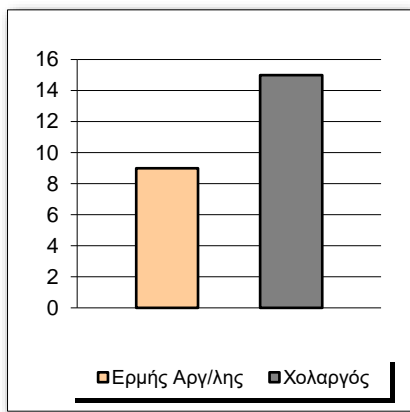

Starters - Subs ratio

Fastbreak Pts

Turnover Pts

Second Chance Pts

Possessions

Notes

Ο Ερμής Αργ/λης είχε 100 κατοχές,
 εκ των οποίων κατέληξαν: 57 σε σουτ
 17 σε λάθος
 και 26 σε κερδ. φάουλ

3'24" πριν το τέλος του αγώνα ο Πέττας Ν. αποβλήθηκε με
 2η τεχνική ποινή (disqualifie)

GRAPHIC STATS

SCORE EVOLUTION

SCORE DIFFERENCE

LARGEST SCORING RUN

LARGEST LEAD