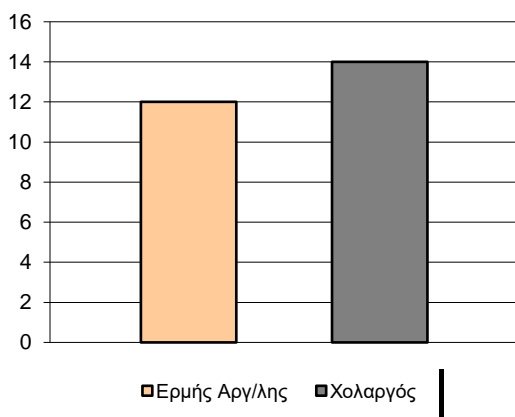

Starters - Subs ratio

Fastbreak Pts

Turnover Pts

Second Chance Pts

Possessions

Notes

Ο Ερμής Αργ/λης είχε 100 κατοχές,
 εκ των οποίων κατέληξαν: 57 σε σουτ
 17 σε λάθος
 και 26 σε κερδ. φάουλ

3'24" πριν το τέλος του αγώνα ο Πέττας Ν. αποβλήθηκε με
 2η τεχνική ποινή (disqualifie)

GRAPHIC STATS

SCORE EVOLUTION

SCORE DIFFERENCE

LARGEST SCORING RUN

LARGEST LEAD